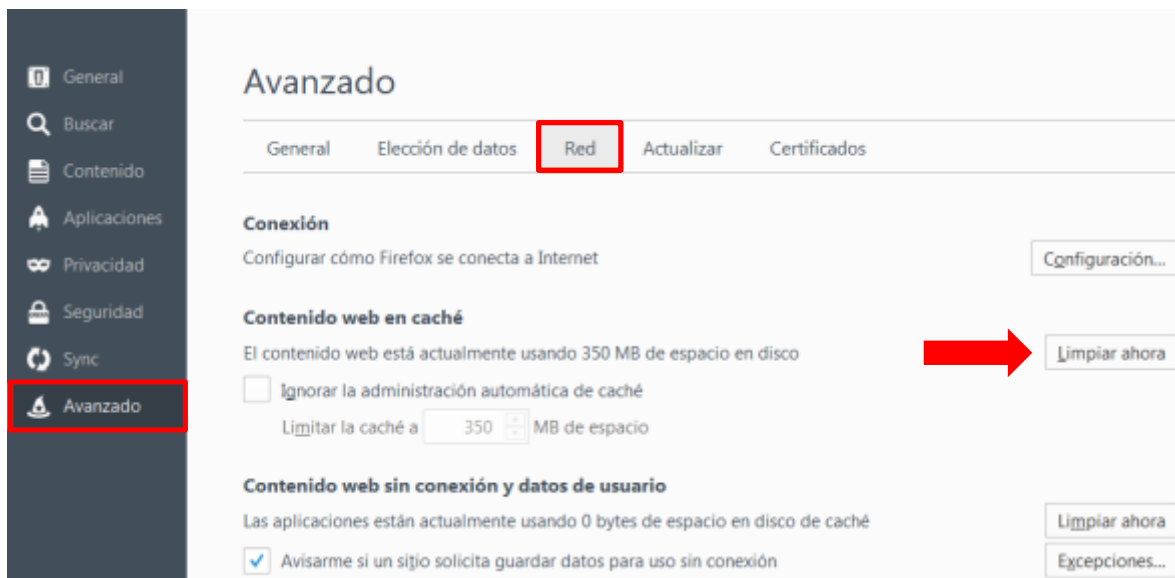

Eliminar caché del explorador Mozilla Firefox

Para eliminar el caché de su explorador web Mozilla Firefox, realizar los siguientes pasos:

1. Ubicar el ícono del navegador Mozilla Firefox (🌐) en el escritorio de su computadora o bien en la barra de estado.
2. Haz clic en el botón Menú ☰ y elige **Opciones**.
3. Selecciona el panel **Avanzado**.
4. Haz clic en la pestaña Red.
5. En la sección Contenido web en caché, haz clic en **Limpiar ahora**.